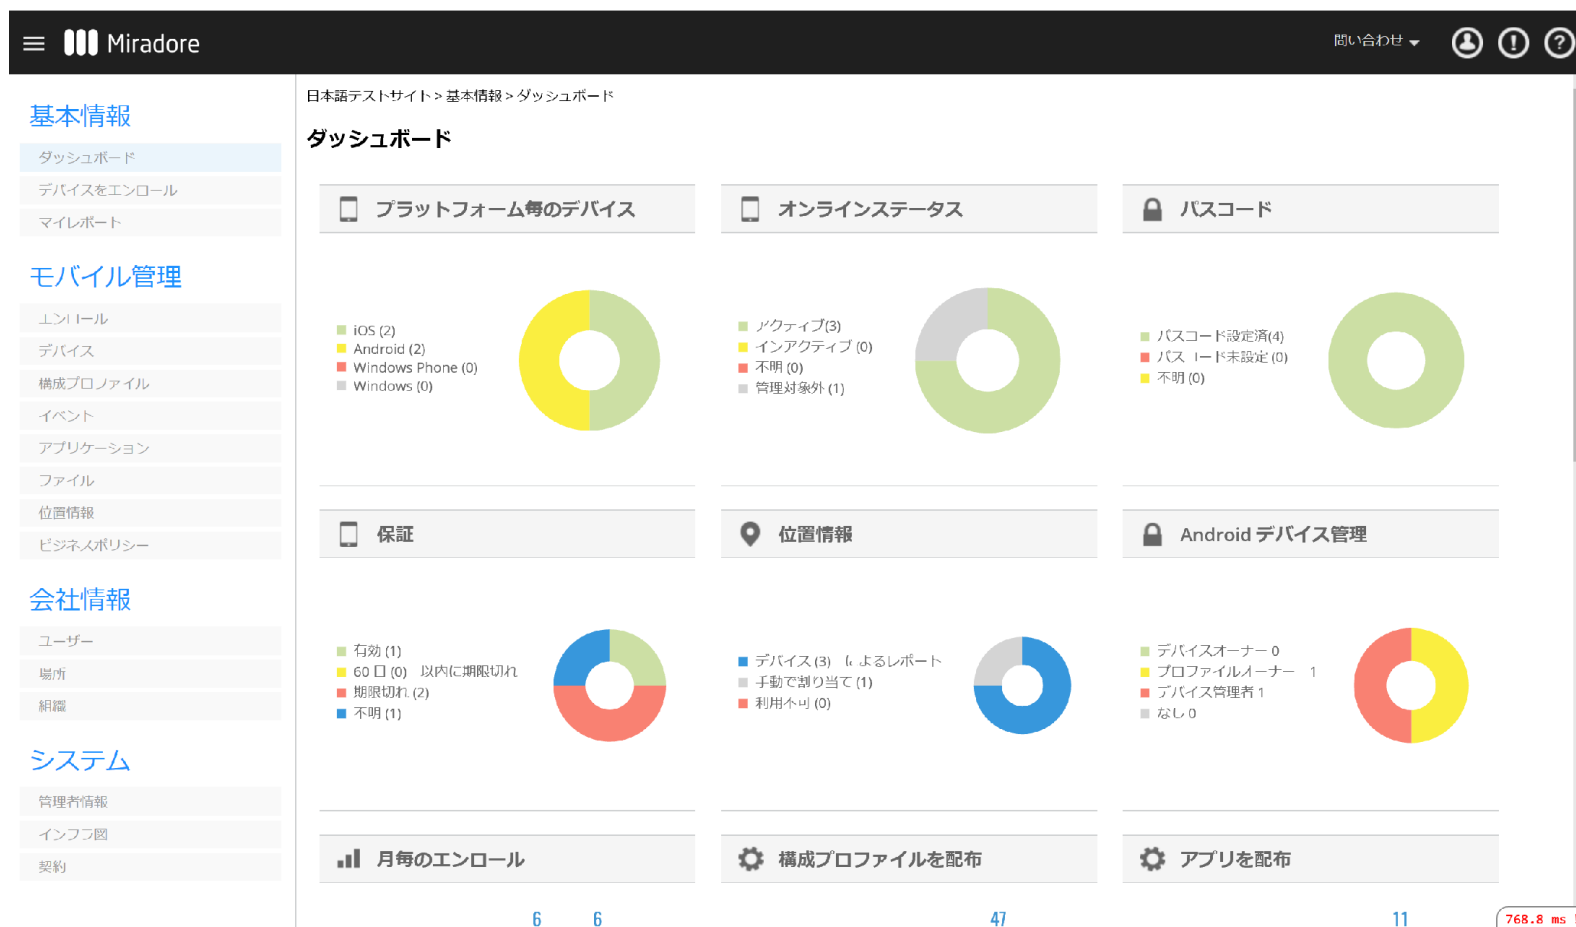

# Miradore Onlineの特長

- ✓ 圧倒的なコストパフォーマンス・・・無料～250円/月
- ✓ お客様の管理レベルに合わせて製品が選択が可能
- ✓ クラウド型のため導入が簡単
- ✓ 分かりやすいUI

# スクリーンショット例 ダッシュボード