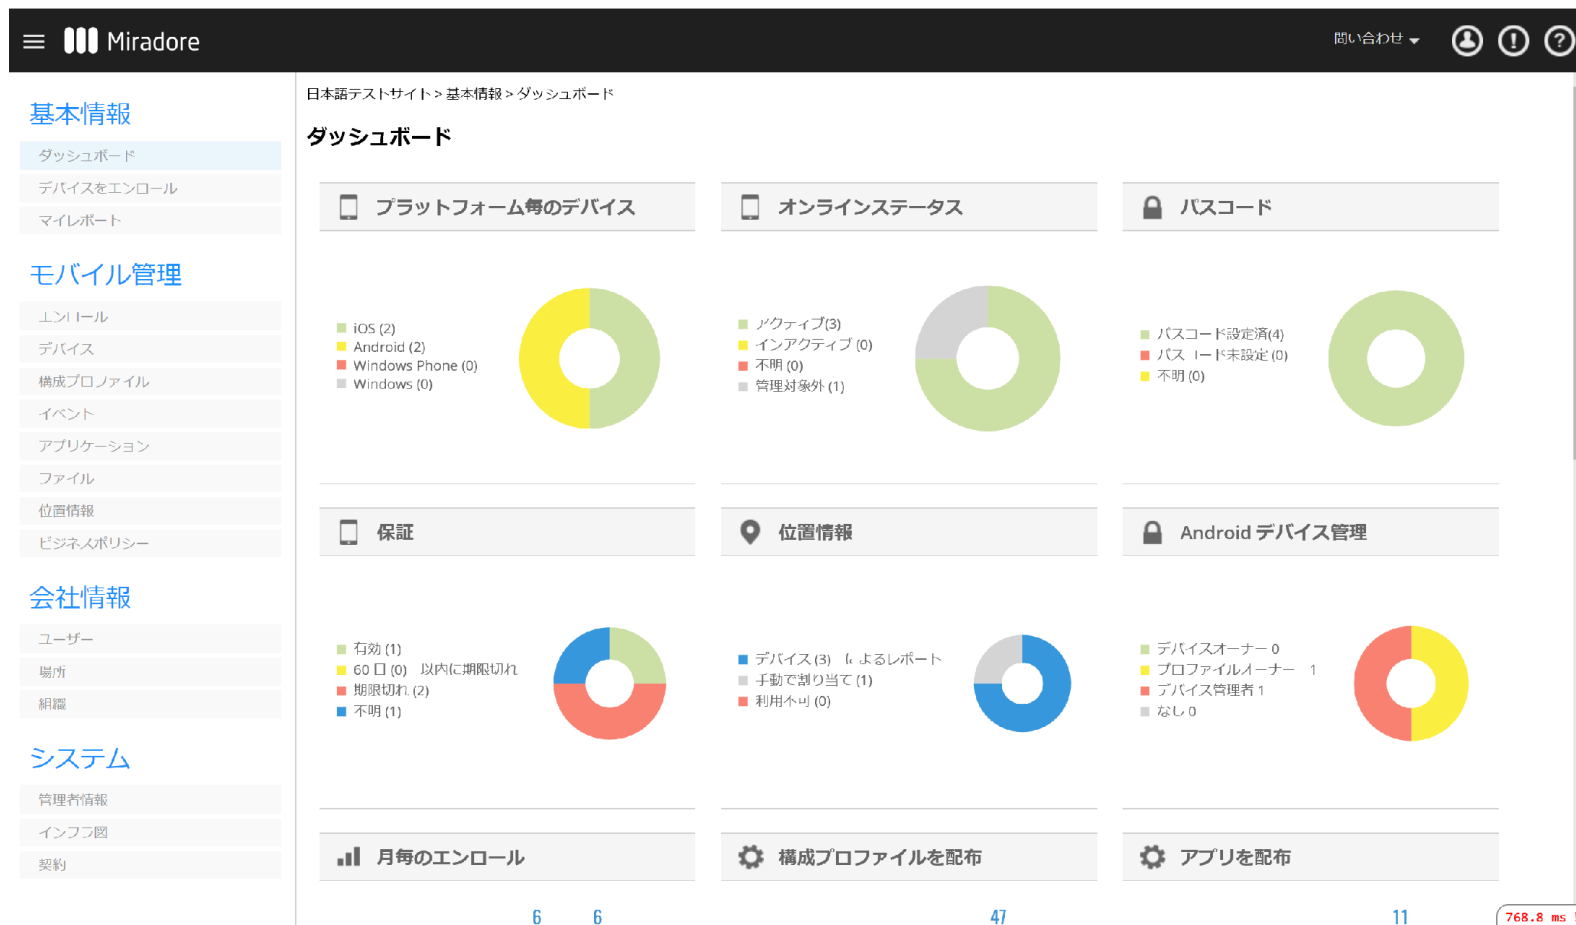

# Miradore Onlineの特長

- ✓ 圧倒的なコストパフォーマンス・・・無料～300円/月
- ✓ お客様の管理レベルに合わせて製品が選択が可能
- ✓ クラウド型のため導入が簡単
- ✓ 分かりやすいUI

# スクリーンショット例 ダッシュボード